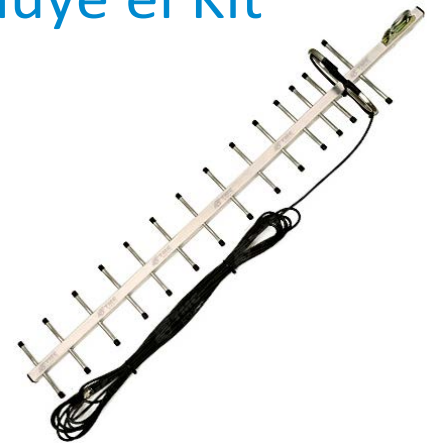

Antena Tasker™

TM-XPRO17RG58-8

2G 3G 4G

- 17 dB de ganancia, para una mejor recepción de señal en teléfonos celulares, plantas telefónicas, equipos de telemetría (...)
- Cuenta con optimización automática incorporado, para la localización fácil de las repetidoras de señal (BTS).
- Aumenta la señal de dispositivos móviles para una estabilización de voz y de datos 100%
- Compatible con todas las operadores de Colombia para brindar una señal fuerte y confiable.
- No requiere electricidad; para lugares de difícil acceso donde los recursos eléctricos son deficientes.

Acerca de Antena Tasker™

La antena Tasker™ de TMC Movil Amplifica las señales débiles de los celulares en áreas aledañas de las urbanizaciones y/o ciudades principales para proporcionar voz confiable y cobertura de datos estable — dentro de hogares finca y edificios — donde la cobertura de señal no alcanza. La antena Tasker™ cuenta con optimizaciones automáticas para estabilizar la señal de los operadores móviles para evitar intermitencias de señal y con un tramo de

Especificaciones

MODELO	TM-17RG6-10
FRECUENCIAS	800 MHz 824 MHz 850 MHz 1700 MHz 1900 MHz 1990 MHz
GANANCIA	17 dB
IMPEDANCIA	75/50 ohm
RADIACIÓN	DIRECCIONAL
CONECTOR	TNC - Macho (Entrada de la Antena Tasker™)

Esquema Antena TasKer™

El conector externo va incluido en la compra.

Incluye el Kit

Antena TasKer™
RG-58 (TM-XPRO17RG58-8)

* Este modelo de antena, su tamaño puede variar según la zona de acuerdo a los requerimientos*