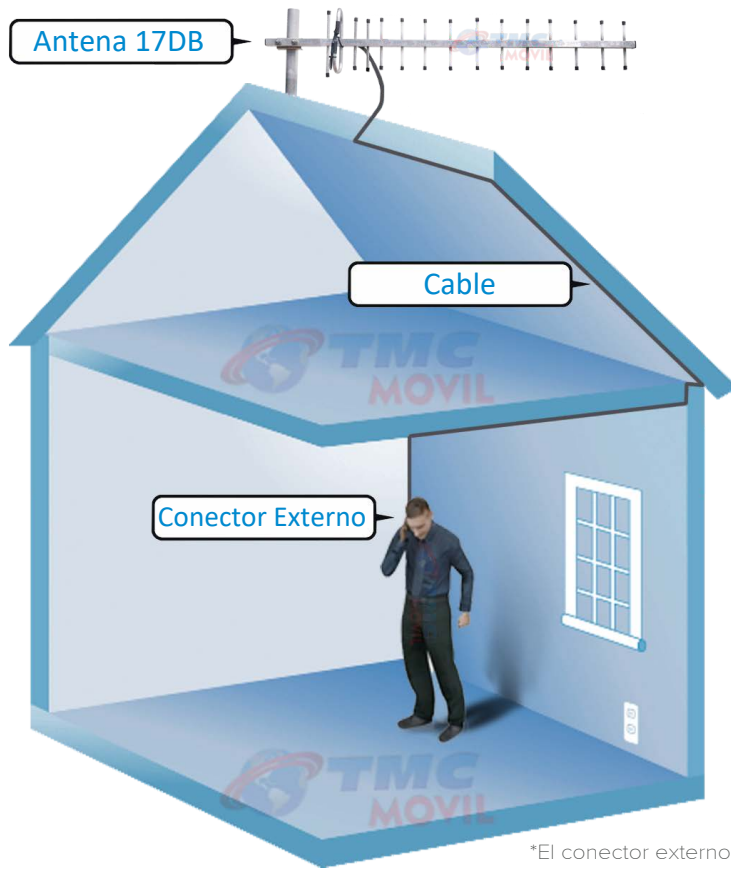

Esquema Antena TasKer™

El conector externo va incluido en la compra.